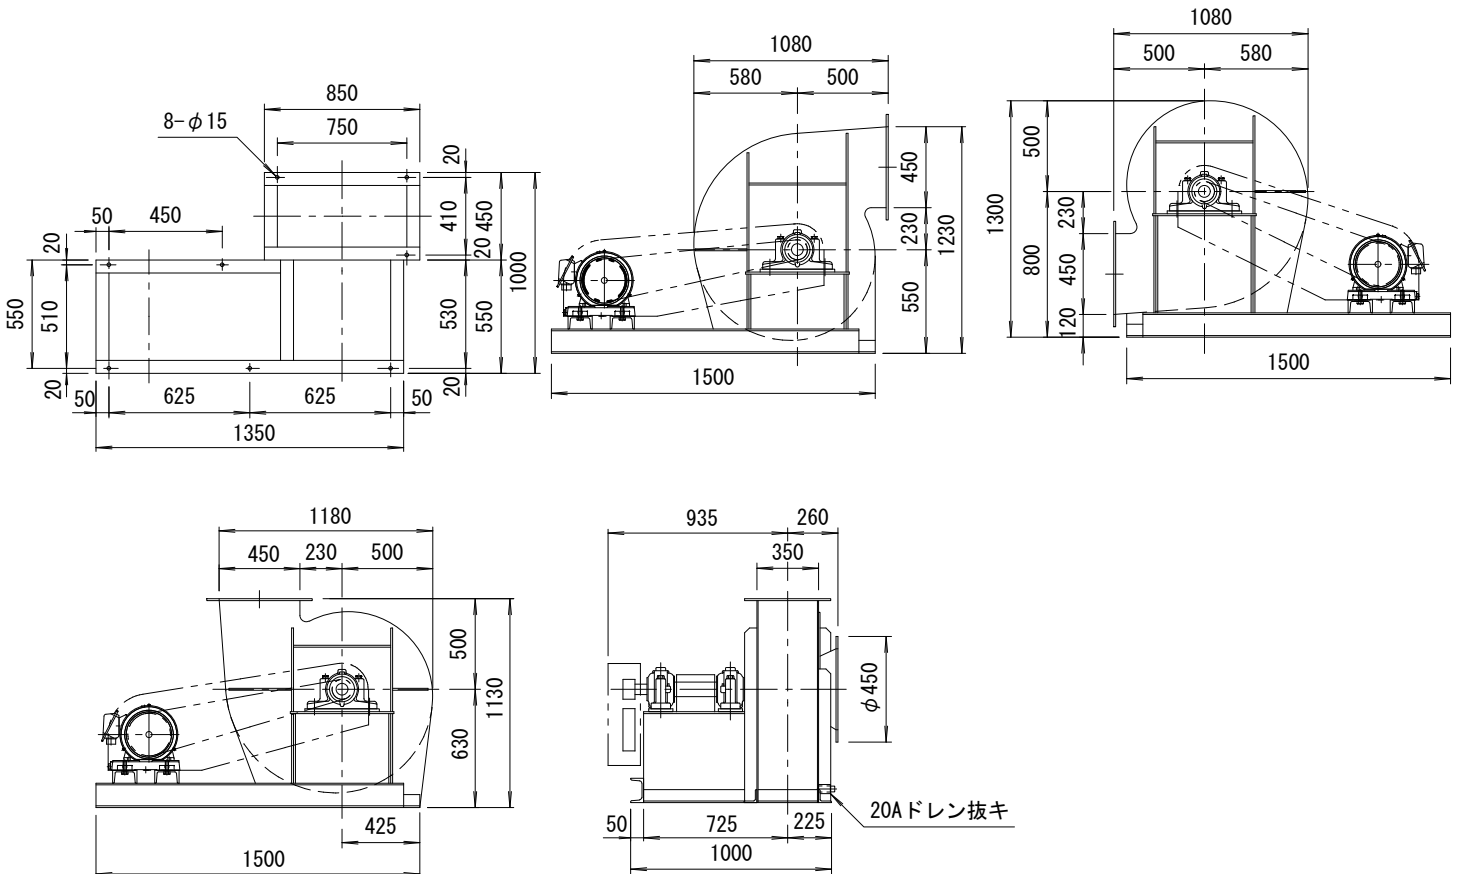

KT-C型

高圧ターボファン

KT-C型ターボファンは（3.5～6.0kPa）の範囲でのご使用に適しております。

ターボファンの中で一番圧力が高くMAX8.0kPa位迄可能です。

2. 5KT-C

性能図表

寸法図 (標準仕様)

3KT-C

性能図表

寸法図 (標準仕様)

3. 5KT-C

性能図表

寸法図 (標準仕様)

4KT-C

性能図表

寸法図 (標準仕様)

4. 5KT-C

性能図表

寸法図 (標準仕様)

5KT-C

性能図表

寸法図 (標準仕様)

5. 5KT-C

性能図表

寸法図 (標準仕様)

6KT-C

性能図表

寸法図 (標準仕様)

6. 5KT-C

性能図表

寸法図 (標準仕様)

7KT-C