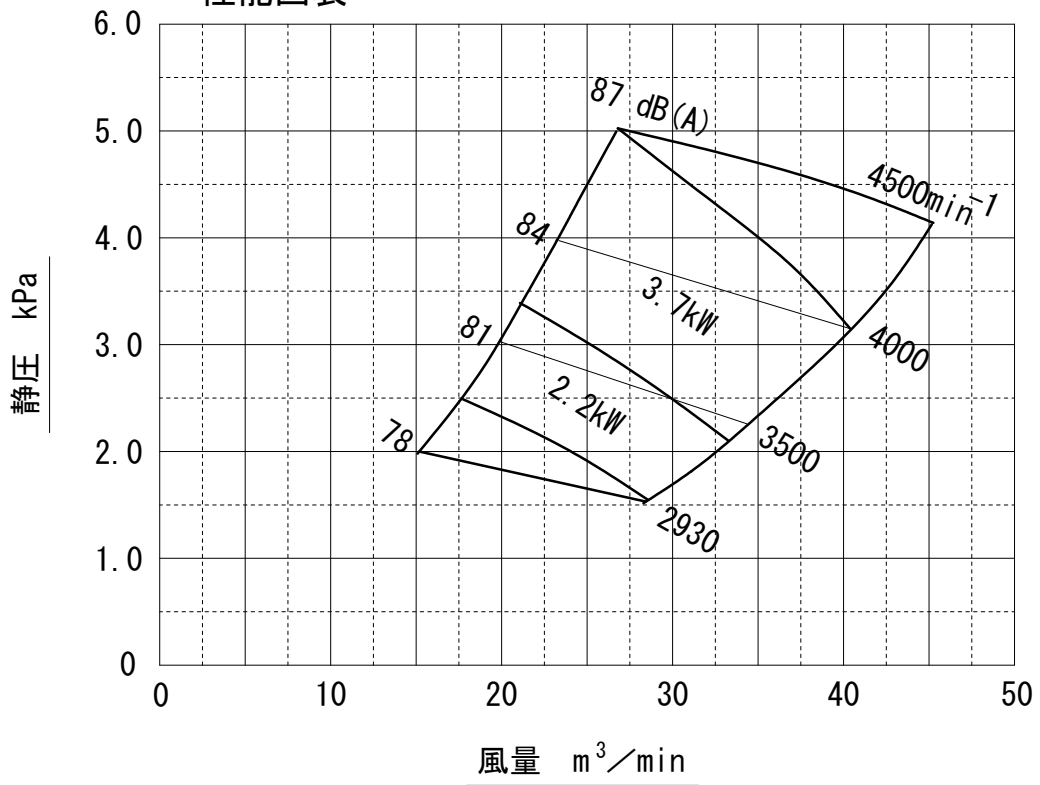

KT-C型

高圧ターボファン

KT-C型ターボファンは（3.5～6.0kPa）の範囲でのご使用に適しております。

ターボファンの中で一番圧力が高くMAX8.0kPa位迄可能です。

2. 5KT-C

性能図表

寸法図 (標準仕様)

3KT-C

性能図表

寸法図 (標準仕様)

3. 5KT-C

性能図表

寸法図 (標準仕様)

4KT-C

性能図表

寸法図 (標準仕様)

4. 5KT-C

性能図表

寸法図 (標準仕様)

5KT-C

性能図表

寸法図 (標準仕様)

5. 5KT-C

性能図表

性能図表

寸法図 (標準仕様)

7. 5KT-C

性能図表

寸法図 (標準仕様)