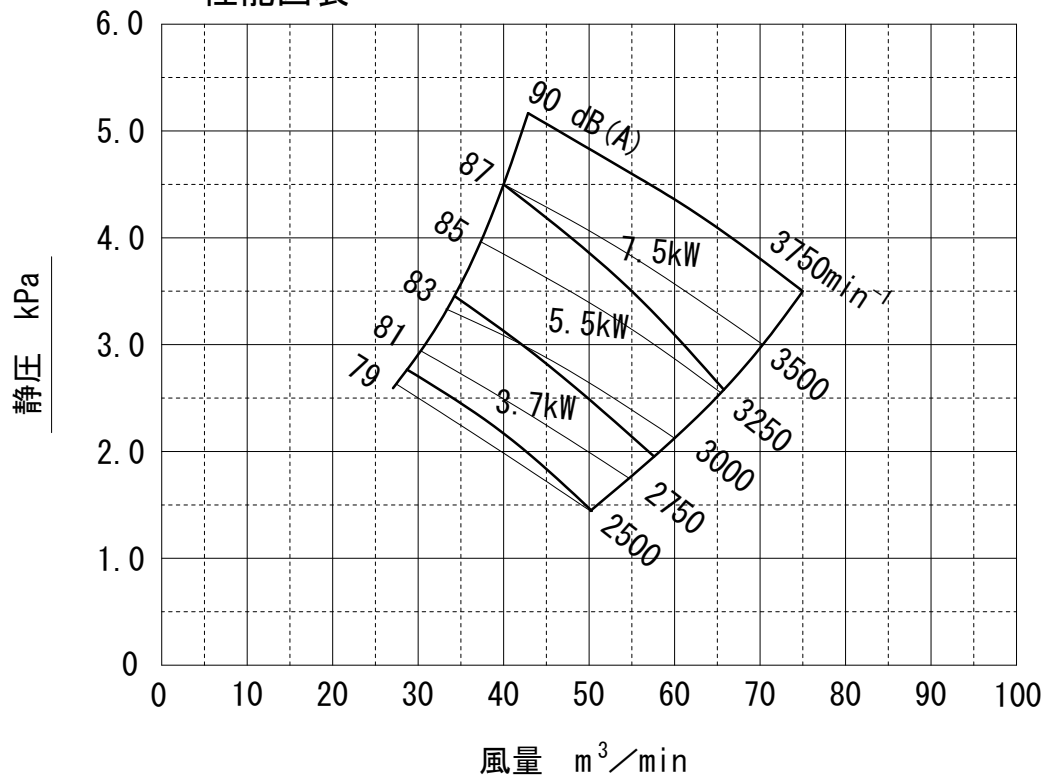

KT-C型

高圧ターボファン

KT-C型ターボファンは（3.5～6.0kPa）の範囲でのご使用に適しております。

ターボファンの中で一番圧力が高くMAX8.0kPa位迄可能です。

2. 5KT-C

性能図表

寸法図 (標準仕様)

3KT-C

性能図表

寸法図 (標準仕様)

3. 5KT-C

性能図表

寸法図 (標準仕様)

4KT-C

性能図表

寸法図 (標準仕様)

4. 5KT-C

性能図表

寸法図 (標準仕様)

5KT-C

性能図表

寸法図 (標準仕様)

5. 5KT-C

性能図表

性能図表

寸法図 (標準仕様)

7. 5KT-C

性能図表

寸法図 (標準仕様)