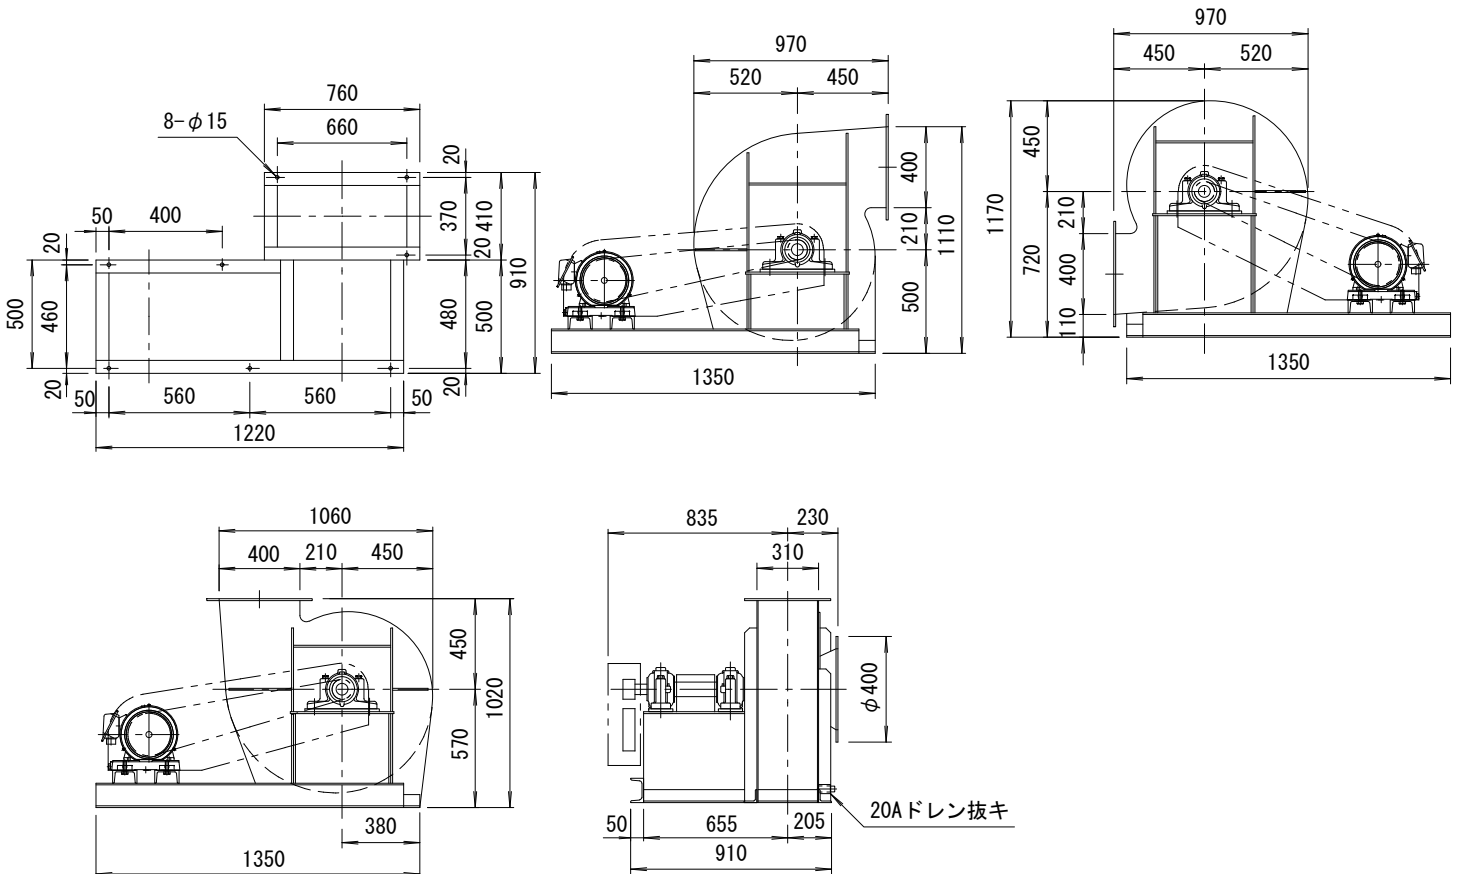

KT-C型

高圧ターボファン

KT-C型ターボファンは（3.5～6.0kPa）の範囲でのご使用に適しております。

ターボファンの中で一番圧力が高くMAX8.0kPa位迄可能です。

2. 5KT-C

性能図表

寸法図 (標準仕様)

3KT-C

性能図表

寸法図 (標準仕様)

3. 5KT-C

性能図表

寸法図 (標準仕様)

4KT-C

性能図表

寸法図 (標準仕様)

4. 5KT-C

性能図表

寸法図 (標準仕様)

5KT-C

性能図表

寸法図 (標準仕様)

5. 5KT-C

性能図表

寸法図 (標準仕様)

6KT-C

性能図表

寸法図 (標準仕様)

6. 5KT-C

性能図表

寸法図 (標準仕様)

7KT-C