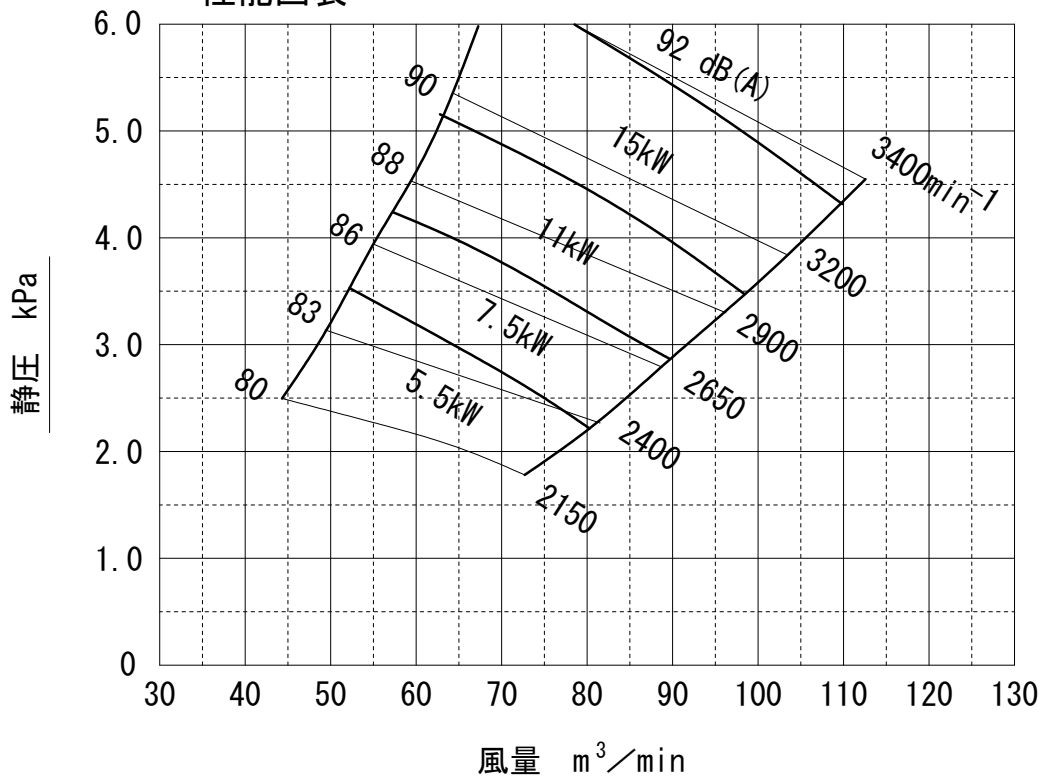

KT-C型

高圧ターボファン

KT-C型ターボファンは（3.5～6.0kPa）の範囲でのご使用に適しております。

ターボファンの中で一番圧力が高くMAX8.0kPa位迄可能です。

2. 5KT-C

性能図表

寸法図 (標準仕様)

3KT-C

性能図表

寸法図 (標準仕様)

3. 5KT-C

性能図表

寸法図 (標準仕様)

4KT-C

性能図表

寸法図 (標準仕様)

性能図表

寸法図 (標準仕様)

7. 5KT-C

性能図表

寸法図 (標準仕様)