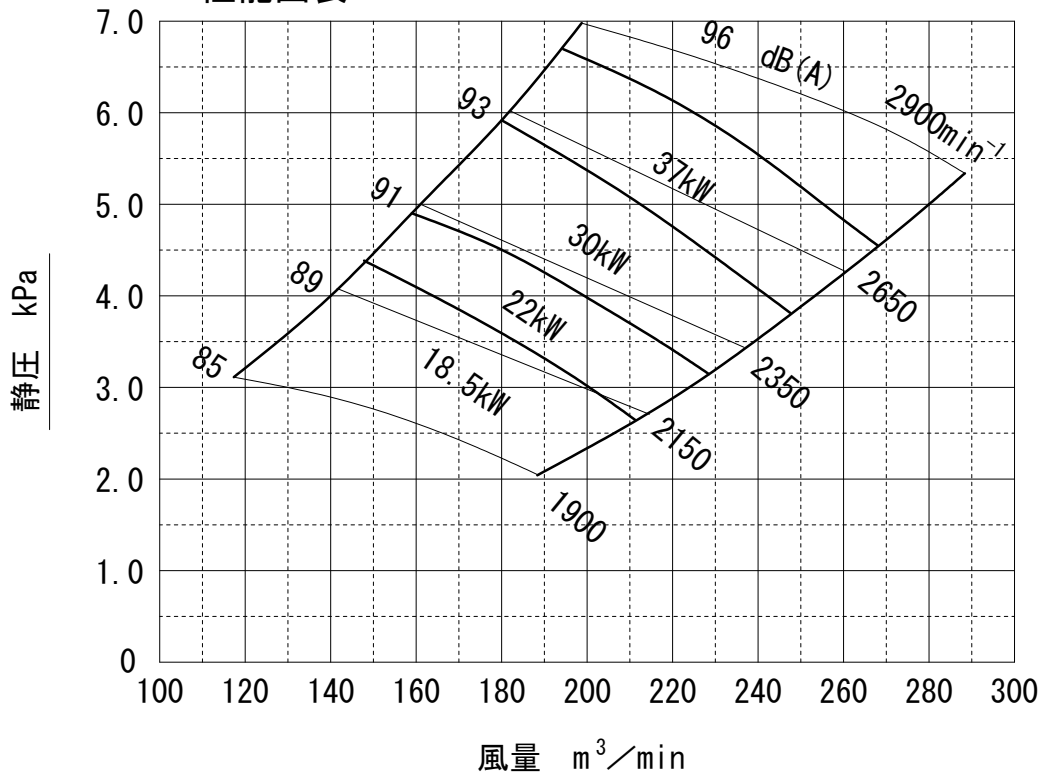

KT-C型

高圧ターボファン

KT-C型ターボファンは（3.5～6.0kPa）の範囲でのご使用に適しております。

ターボファンの中で一番圧力が高くMAX8.0kPa位迄可能です。

2. 5KT-C

性能図表

寸法図 (標準仕様)

3KT-C

性能図表

寸法図 (標準仕様)

3. 5KT-C

性能図表

寸法図 (標準仕様)

4KT-C

性能図表

寸法図 (標準仕様)

4. 5KT-C

性能図表

寸法図 (標準仕様)

5KT-C

性能図表

寸法図 (標準仕様)

5. 5KT-C

性能図表

性能図表

寸法図 (標準仕様)

7. 5KT-C

性能図表

寸法図 (標準仕様)