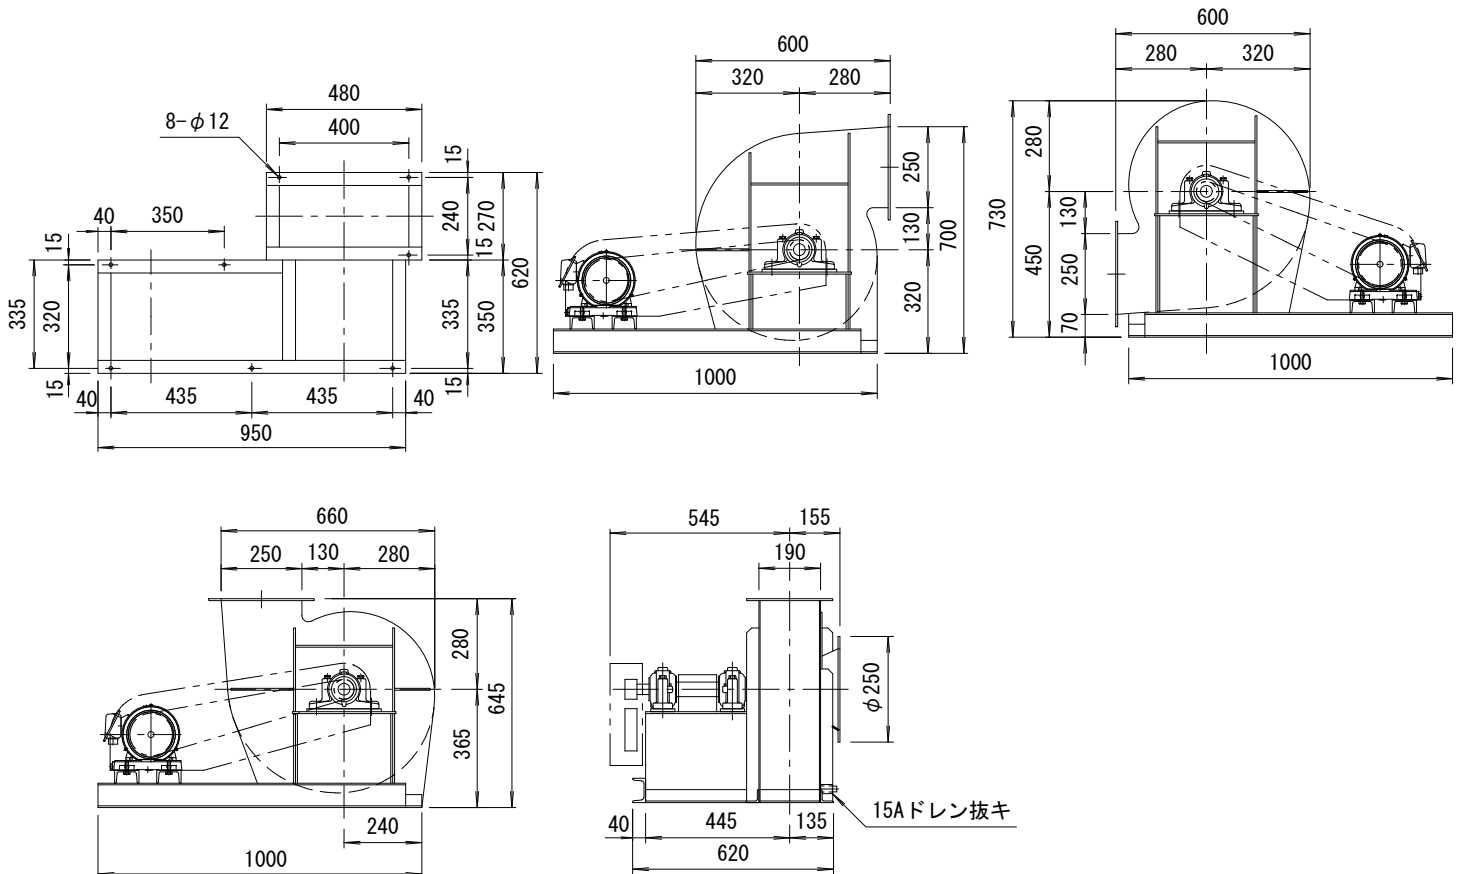

KT-C型

高圧ターボファン

KT-C型ターボファンは（3.5～6.0kPa）の範囲でのご使用に適しております。

ターボファンの中で一番圧力が高くMAX8.0kPa位迄可能です。

2. 5KT-C

性能図表

寸法図 (標準仕様)

3KT-C

性能図表

寸法図 (標準仕様)

3. 5KT-C

性能図表

寸法図 (標準仕様)

4KT-C

性能図表

寸法図 (標準仕様)

性能図表

寸法図 (標準仕様)

7. 5KT-C

性能図表

寸法図 (標準仕様)