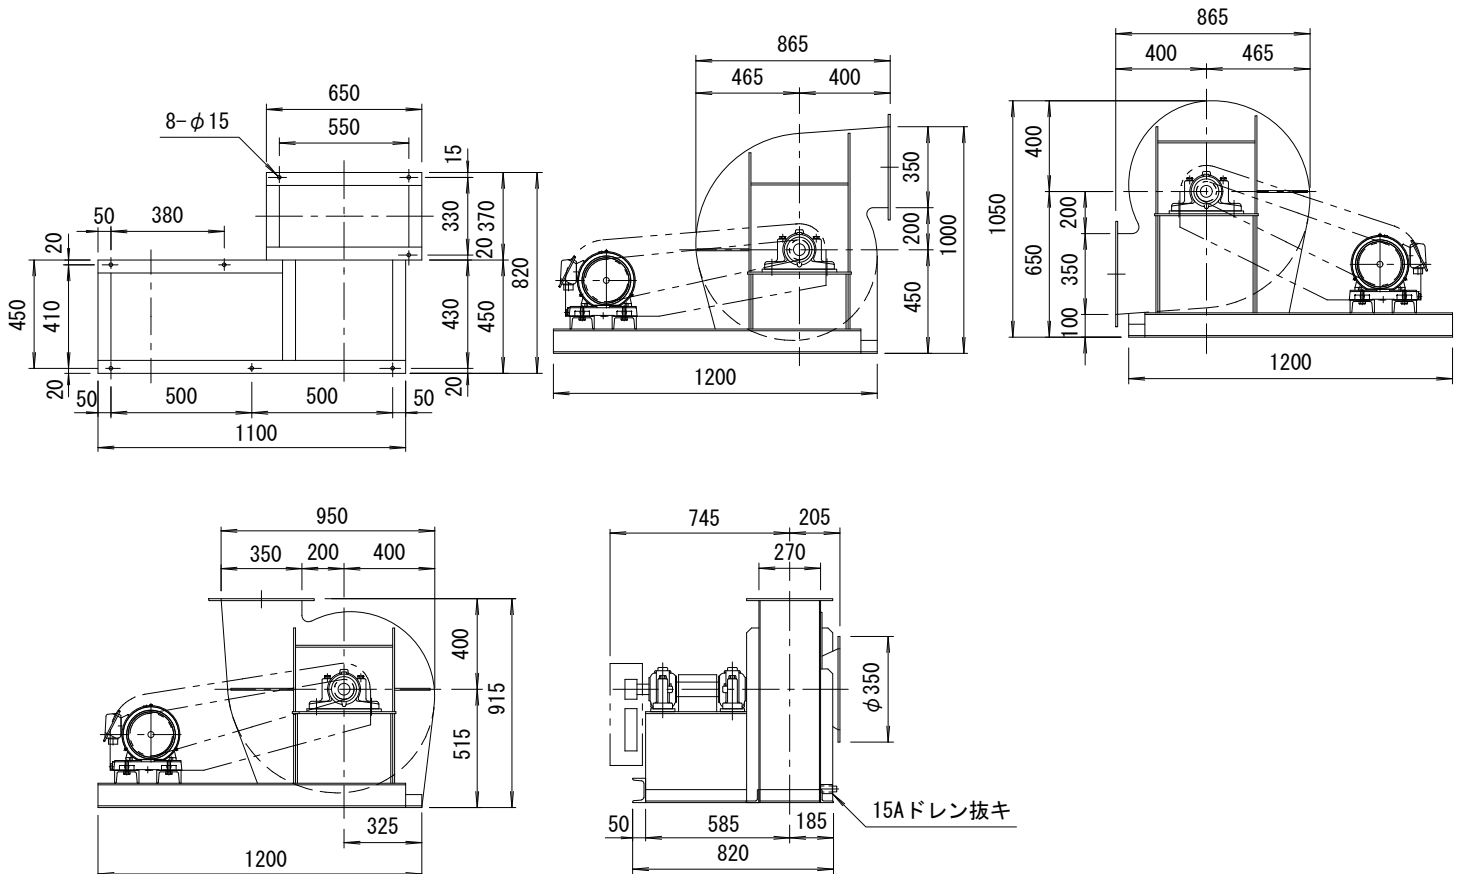

KT-C型

高圧ターボファン

KT-C型ターボファンは（3.5～6.0kPa）の範囲でのご使用に適しております。

ターボファンの中で一番圧力が高くMAX8.0kPa位迄可能です。

2. 5KT-C

性能図表

寸法図 (標準仕様)

3KT-C

性能図表

寸法図 (標準仕様)

3. 5KT-C

性能図表

寸法図 (標準仕様)

4KT-C

性能図表

寸法図 (標準仕様)

4. 5KT-C

性能図表

寸法図 (標準仕様)

5KT-C

性能図表

寸法図 (標準仕様)

5. 5KT-C

性能図表

寸法図 (標準仕様)

6KT-C

性能図表

寸法図 (標準仕様)

6. 5KT-C

性能図表

寸法図 (標準仕様)

7KT-C