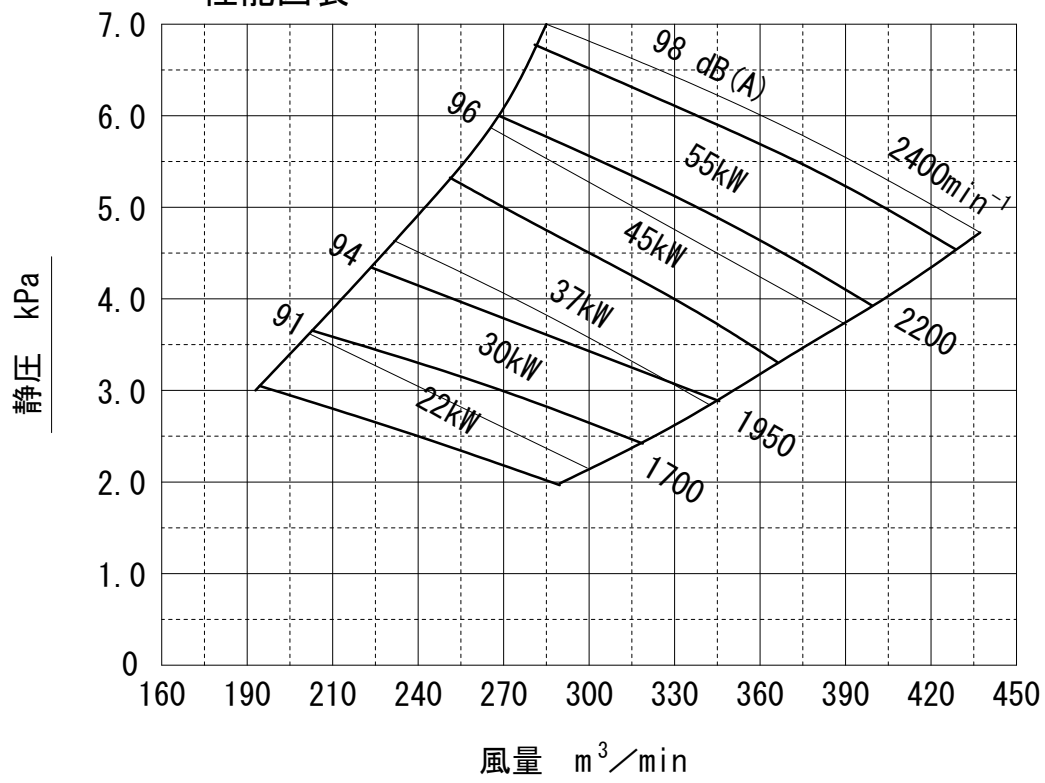

性能図表

寸法図 (標準仕様)

3. 5KT-C

性能図表

寸法図 (標準仕様)

4KT-C

性能図表

寸法図 (標準仕様)

4. 5KT-C

性能図表

寸法図 (標準仕様)

5KT-C

性能図表

寸法図 (標準仕様)

5. 5KT-C

性能図表

寸法図 (標準仕様)

6KT-C

性能図表

寸法図 (標準仕様)

6. 5KT-C

性能図表

寸法図 (標準仕様)

7KT-C

性能図表

寸法図 (標準仕様)

7. 5KT-C

性能図表

寸法図 (標準仕様)