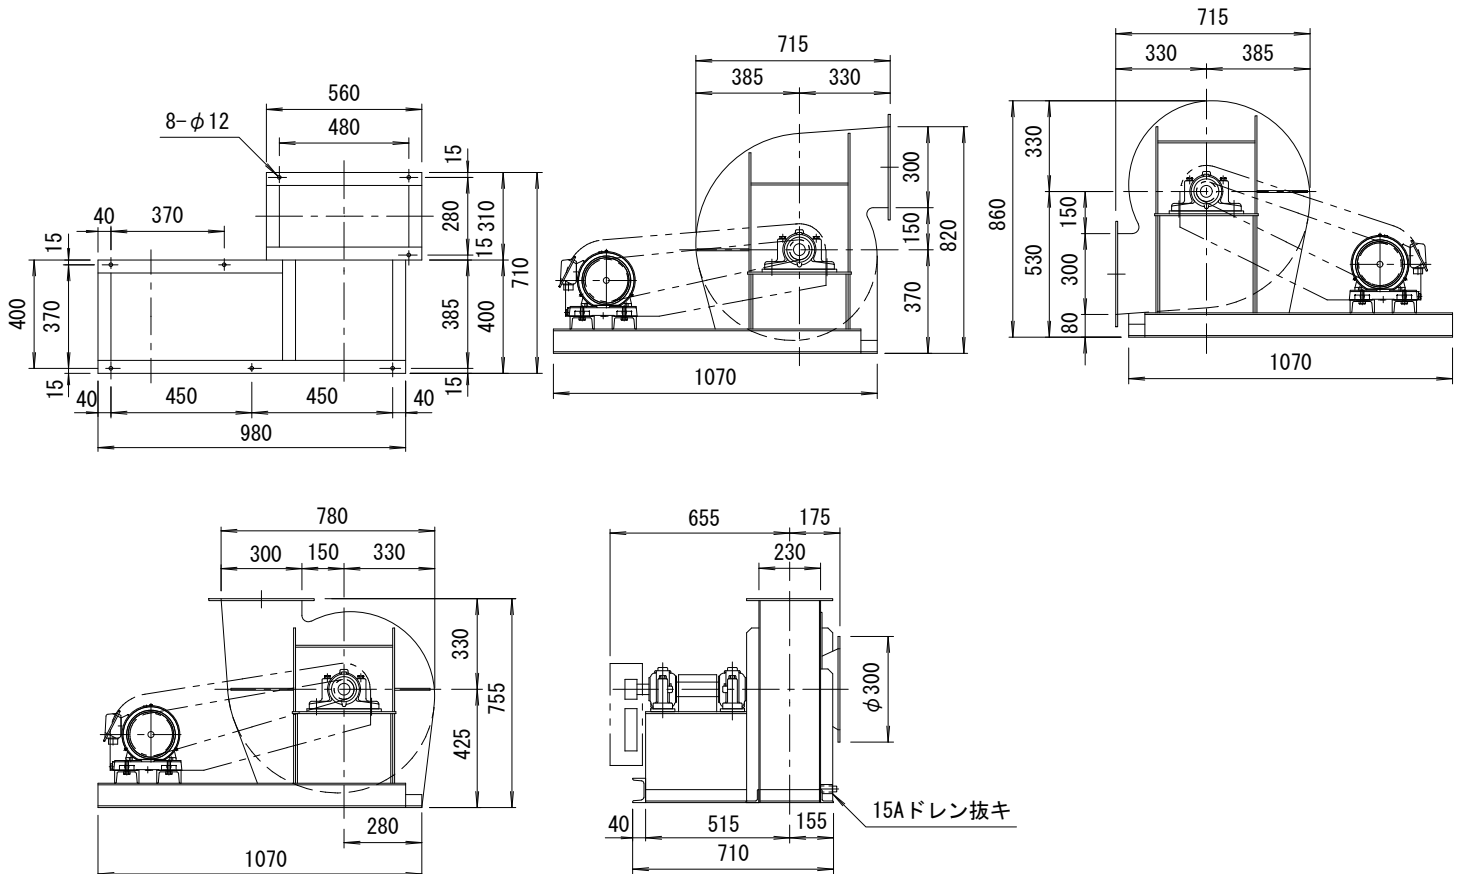

KT-C型

高圧ターボファン

KT-C型ターボファンは（3.5～6.0kPa）の範囲でのご使用に適しております。

ターボファンの中で一番圧力が高くMAX8.0kPa位迄可能です。

2. 5KT-C

性能図表

寸法図 (標準仕様)

3KT-C

性能図表

寸法図 (標準仕様)

3. 5KT-C

性能図表

寸法図 (標準仕様)

4KT-C

性能図表

寸法図 (標準仕様)

寸法図 (標準仕様)

6KT-C

性能図表

寸法図 (標準仕様)

6. 5KT-C

性能図表

寸法図 (標準仕様)

7KT-C

性能図表

寸法図 (標準仕様)

7. 5KT-C

性能図表

寸法図 (標準仕様)