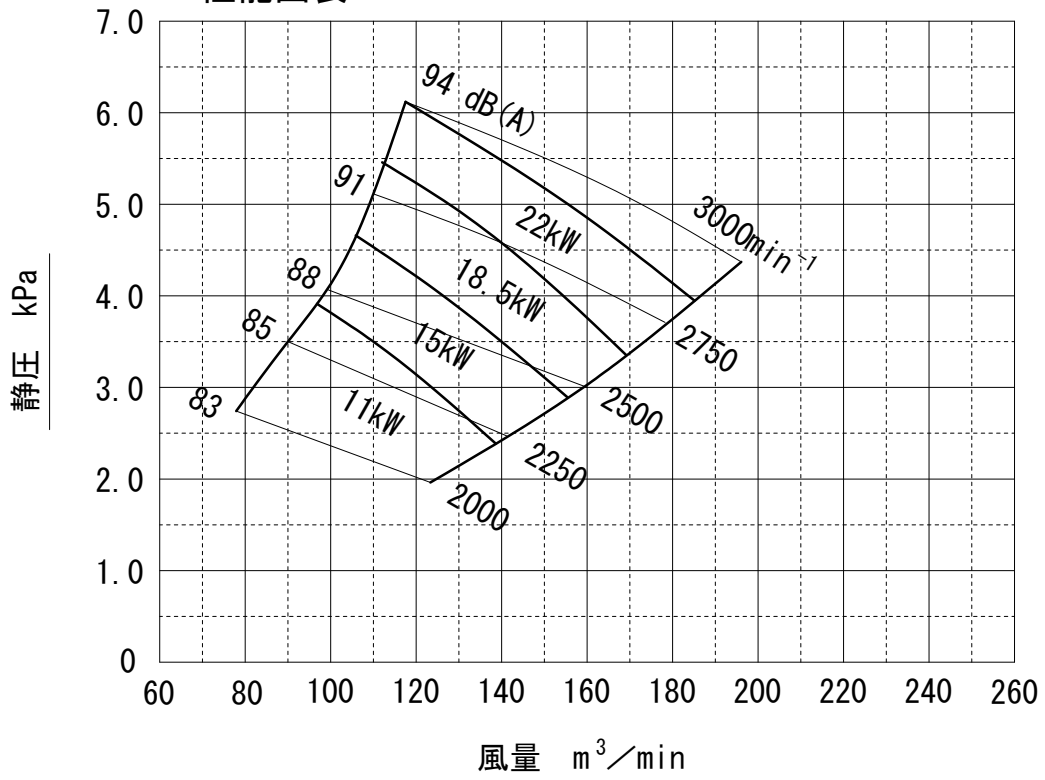

KT-C型

高圧ターボファン

KT-C型ターボファンは（3.5～6.0kPa）の範囲でのご使用に適しております。

ターボファンの中で一番圧力が高くMAX8.0kPa位迄可能です。

2. 5KT-C

性能図表

寸法図 (標準仕様)

3KT-C

性能図表

寸法図 (標準仕様)

3. 5KT-C

性能図表

寸法図 (標準仕様)

4KT-C

性能図表

寸法図 (標準仕様)

4. 5KT-C

性能図表

寸法図 (標準仕様)

5KT-C

性能図表

寸法図 (標準仕様)

5. 5KT-C

性能図表

性能図表

寸法図 (標準仕様)

7. 5KT-C

性能図表

寸法図 (標準仕様)